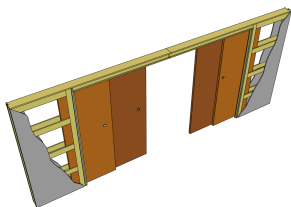

Пенал для четырех раздвижных дверей

Под заказ:
7-10 рабочих дней

Наименование	Ширина дверей	Высота дверей	Розничная цена
Пенал для двери с раздвижной системой	от 600 до 1000 мм	2000 мм	~~39 000~~ 27 000 р
Пенал для двери с раздвижной системой	от 600 до 1000 мм	2100-2300 мм	31 500 р
Пенал для двери с раздвижной системой	от 600 до 1000 мм	2301-2600 мм	33 750 р
Пенал для двери с раздвижной системой	от 600 до 1000 мм	2601-2700 мм	34 500 р
Пенал для двери с раздвижной системой	от 600 до 1000 мм	2701-2800 мм	36 000 р
Пенал для двери с раздвижной системой	от 600 до 1000 мм	2800-2920 мм	37 500 р

ширина 1001-1200 +5%

ширина 1201-1500 +10%