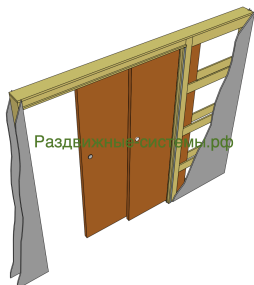

ширина 901-1200 +10%

ширина 1200-1500 +25%

**РАЗДВИЖНЫЕ
СИСТЕМЫ РФ**

г.Москва
ул.Байкальская, дом 7
8 (916) 777-40-60
E-mail: 7964294@mail.ru

<http://раздвижные-системы.рф>

Пенал для двух раздвижных дверей телескопический