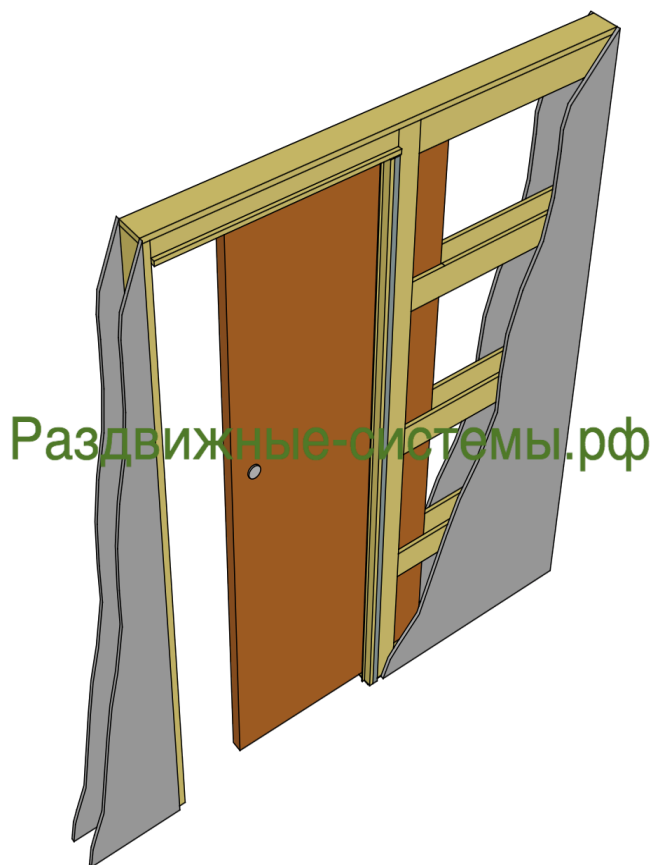

**РАЗДВИЖНЫЕ
СИСТЕМЫ РФ**

г.Москва
ул.Байкальская, дом 7
8 (916) 777-40-60
E-mail: 7964294@mail.ru

<http://раздвижные-системы.рф>

ПЕНАЛЫ и РОТО МЕХАНИЗМЫ ДЛЯ РАЗДВИЖНЫХ ДВЕРЕЙ FABRO

ООО «Раздвижные-системы» предлагает фурнитуру для раздвижных дверей оптом и в розницу. В нашем ассортименте только самые нужные и востребованные позиции по самым лучшим ценам в России. Наше ценовое предложение имеет статус лучшего, т.к. весь свой товар мы закупаем напрямую у заводов и фабрик. Мы всегда имеем большие запасы продукции на своем складе и держим свое слово. Мы доставим товар в любую точку. Мы внимательны к каждому клиенту!

Пять причин работать с нами:

- Лучшая цена
- Отличное качество
- Постоянное наличие товара
- Доставка (по Москве или до ТК)
- Широкий ассортимент