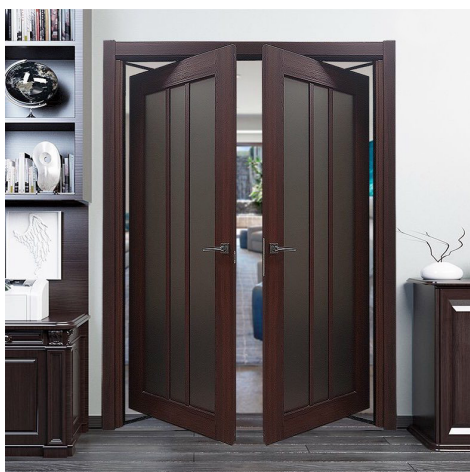

Рото для двойной двери

Под заказ:
7 рабочих дней

Наименование	ширина двери	высота двери	Розничная цена
Рото механизм	600-900 мм	2000 мм	~~38 000~~ 32 000 р
Рото механизм	600 - 900 мм	2001-2300 мм	39 000 р
Рото механизм	600 - 900 мм	2400 мм	39 500 р