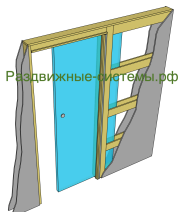

ширина 1001-1200 +5%

ширина 1201-1500 +10%

Пенал для четырех раздвижных дверей

Под заказ:
7-10 рабочих дней

Наименование	Ширина дверей	Высота дверей	Розничная цена
Пенал для двери с раздвижной системой	от 600 до 1000 мм	2000 мм	39 000 27 000 р
Пенал для двери с раздвижной системой	от 600 до 1000 мм	2100-2300 мм	31 500 р
Пенал для двери с раздвижной системой	от 600 до 1000 мм	2301-2600 мм	33 750 р
Пенал для двери с раздвижной системой	от 600 до 1000 мм	2601-2700 мм	34 500 р
Пенал для двери с раздвижной системой	от 600 до 1000 мм	2701-2800 мм	36 000 р
Пенал для двери с раздвижной системой	от 600 до 1000 мм	2800-2920 мм	37 500 р

ширина 1001-1200 +5%

ширина 1201-1500 +10%

Пеналы для раздвижных стеклянных дверей (из фанеры) PN-st

Пенал для одной раздвижной двери из стекла

Под заказ:
7-10 рабочих дней

Наименование	ширина двери	высота двери	Розничная цена
Пенал с раздвижной системой	600-900 мм	2000 мм	18 300 р 15500 р
Пенал с раздвижной системой	600 - 900 мм	2100-2300 мм	19 000 р
Пенал с раздвижной системой	600 - 900 мм	2301-2600 мм	20 000 р
Пенал с раздвижной системой	600 - 900 мм	2601-2700 мм	20 500 р
Пенал с раздвижной системой	600-900 мм	2701-2800	21 000 р
Пенал с раздвижной системой	600-900 мм	2801-2920	22 000 р