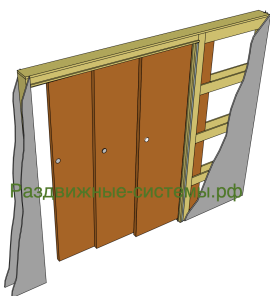

Пенал для трех раздвижных дверей телескопический

Под заказ:
7-10 рабочих дней

+20% к цене двойного телескопического пенала