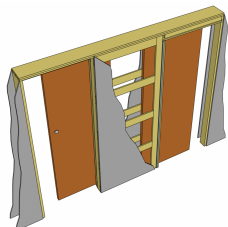

ширина 1001-1200 +5%

ширина 1201-1500 +10%

Пенал для трех раздвижных дверей телескопический

Под заказ:
7-10 рабочих дней

+20% к цене двойного телескопического пенала

Пенал для двух раздвижных сантехнических