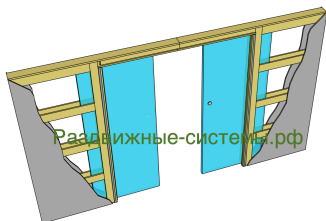

ширина 1001-1200 +5%

ширина 1201-1500 +10%

Пеналы для раздвижных стеклянных дверей (из фанеры) PN-st

Пенал для одной раздвижной двери из стекла

Под заказ:
7-10 рабочих дней

Наименование	ширина двери	высота двери	Розничная цена
Пенал с раздвижной системой	600-900 мм	2000 мм	18 300 р 15500 р
Пенал с раздвижной системой	600 - 900 мм	2100-2300 мм	19 000 р
Пенал с раздвижной системой	600 - 900 мм	2301-2600 мм	20 000 р
Пенал с раздвижной системой	600 - 900 мм	2601-2700 мм	20 500 р
Пенал с раздвижной системой	600-900 мм	2701-2800	21 000 р
Пенал с раздвижной системой	600-900 мм	2801-2920	22 000 р

ширина 901-1200 +10%

ширина 1201-1500 +25%

Пенал для двух раздвижных дверей из стекла

Под заказ:
7-10 рабочих дней

Наименование	Ширина дверей	Высота дверей	Розничная цена
Пенал для дверей в стену с раздвижной системой	от 600 до 900 мм	2000 мм	30660 27 500 р
Пенал для дверей в стену с раздвижной системой	от 600 до 900 мм	2100-2300 мм	32 000 р
Пенал для дверей в стену с раздвижной системой	от 600 до 900 мм	2301-2600 мм	34 500 р
Пенал для дверей в стену с раздвижной системой	от 600 до 900 мм	2601-2700 мм	37 000 р
Пенал для дверей в стену с раздвижной системой	от 600 до 900 мм	2701-2800 мм	39 500 р
Пенал для дверей в стену с раздвижной системой	от 600 до 900 мм	2801-2920 мм	42 000 р