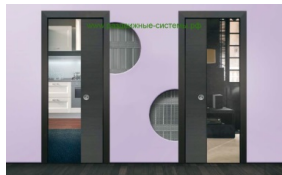

Под заказ:
7 рабочих дней

Наименование	Ширина дверей	Высота дверей	Розничная цена
Пенал для двери с раздвижной системой	от 600 до 1000 мм	2000 мм	~~29 000~~ 18 000 р
Пенал для двери с раздвижной системой	от 600 до 1000 мм	2100-2300 мм	21 000 р
Пенал для двери с раздвижной системой	от 600 до 1000 мм	2301-2600 мм	22 500 р
Пенал для двери с раздвижной системой	от 600 до 1000 мм	2601-2700 мм	23 000 р
Пенал для двери с раздвижной системой	от 600 до 1000 мм	2701-2800 мм	24 000 р
Пенал для двери с раздвижной системой	от 600 до 1000 мм	2800-2920 мм	25 000 р

ширина 1001-1200 +5%

ширина 1201-1500 +10%